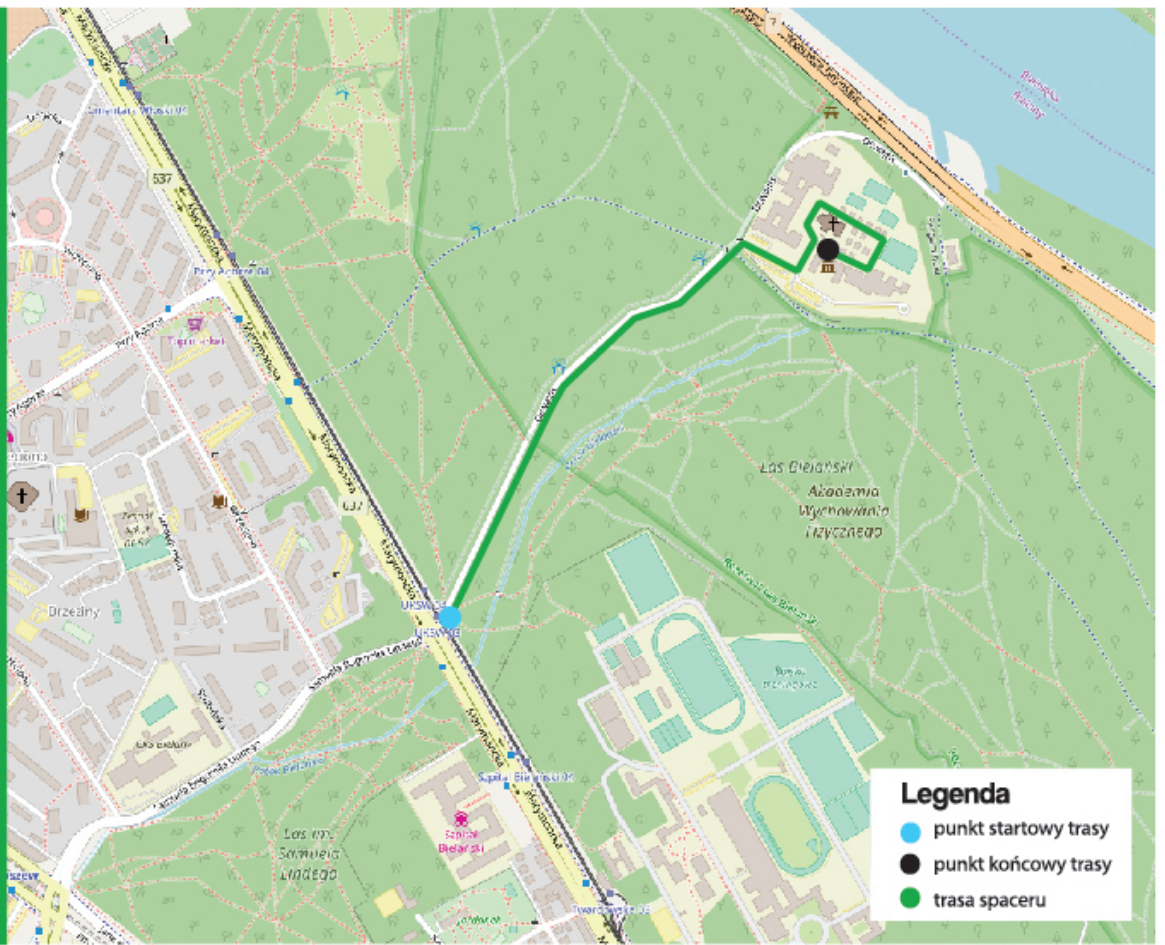

# Trasa Spaceru LAS BIELAŃSKI

© OpenStreetMap contributors